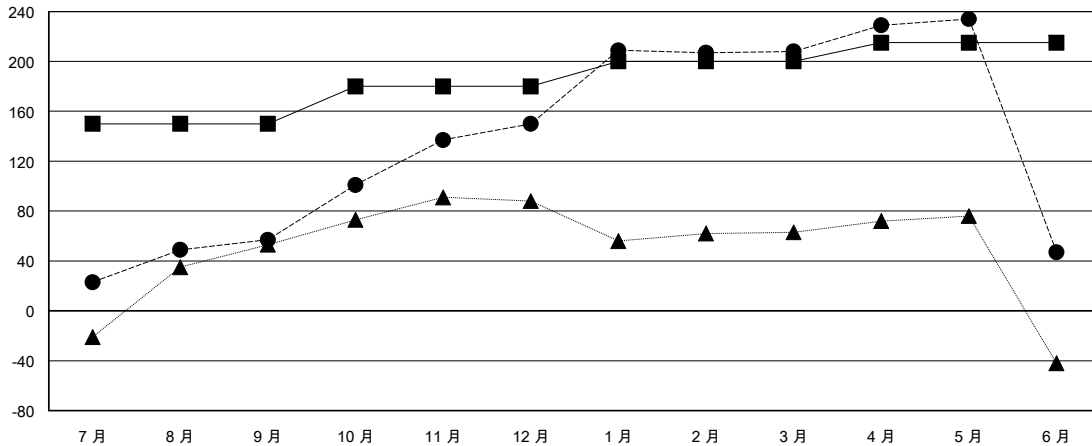

MONTHLY MEMBERSHIP PROGRESS REPORT

District 300D2

Results as of: 06/30/2018

GMT: PEI-JEN CHEN

地點 REP OF CHINA

GMT憲章區

分會			
成果 2017-2018			
季	新分會目標	新會	會員流失的分會
7月/8月/9月	1	2	0
10月/11月/12月	1	1	0
1月/2月/3月	0	1	0
4月/5月/6月	0	0	0

位會員@每位須繳			
成果 2017-2018			
季	會員淨增長目標	實際會員增長數	實際退會會員 (包括轉會)
7月/8月/9月	150	253	183
10月/11月/12月	30	117	23
1月/2月/3月	20	92	29
4月/5月/6月	15	72	223

目標與實際新會累積

目標和實際會員累積

已取消的分會: 0

56 CLUBS OF 59 增添1位或以上的新會員

性別分佈

男 1,347 (72.61%)
 女 508 (27.39%)
 年度女性會員百分比目標: 30%