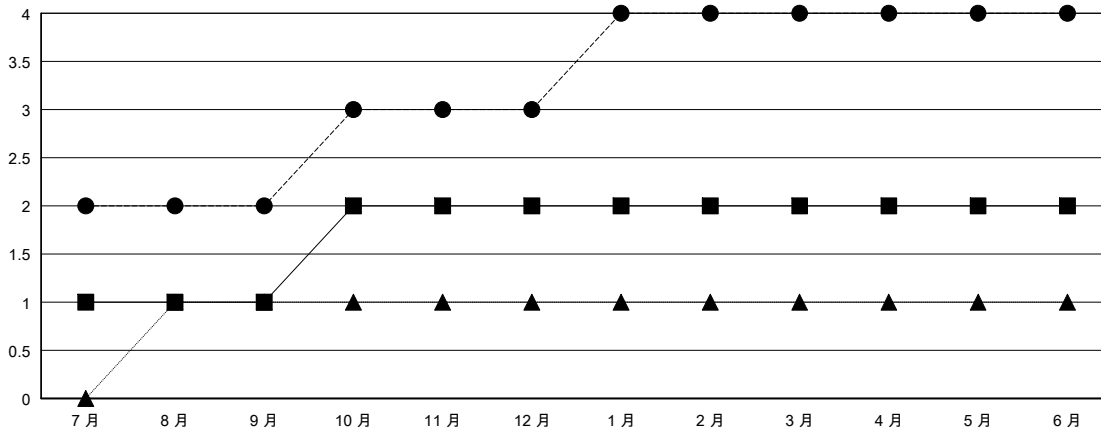

MONTHLY MEMBERSHIP PROGRESS REPORT

District 300D2

Results as of: 06/30/2018

GMT: PEI-JEN CHEN

地點 REP OF CHINA

GMT憲章區

分會			
成果 2017-2018			
季	新分會目標	新會	會員流失的分會
7月/8月/9月	1	2	0
10月/11月/12月	1	1	0
1月/2月/3月	0	1	0
4月/5月/6月	0	0	0

位會員@每位須繳			
成果 2017-2018			
季	會員淨增長目標	實際會員增長數	實際退會會員 (包括轉會)
7月/8月/9月	150	253	183
10月/11月/12月	30	117	23
1月/2月/3月	20	92	29
4月/5月/6月	15	72	223

目標與實際新會累積

目標和實際會員累積

已取消的分會: 0

56 CLUBS OF 59 增添1位或以上的新會員

性別分佈

男 1,347 (72.61%)
 女 508 (27.39%)
 年度女性會員百分比目標: 30%